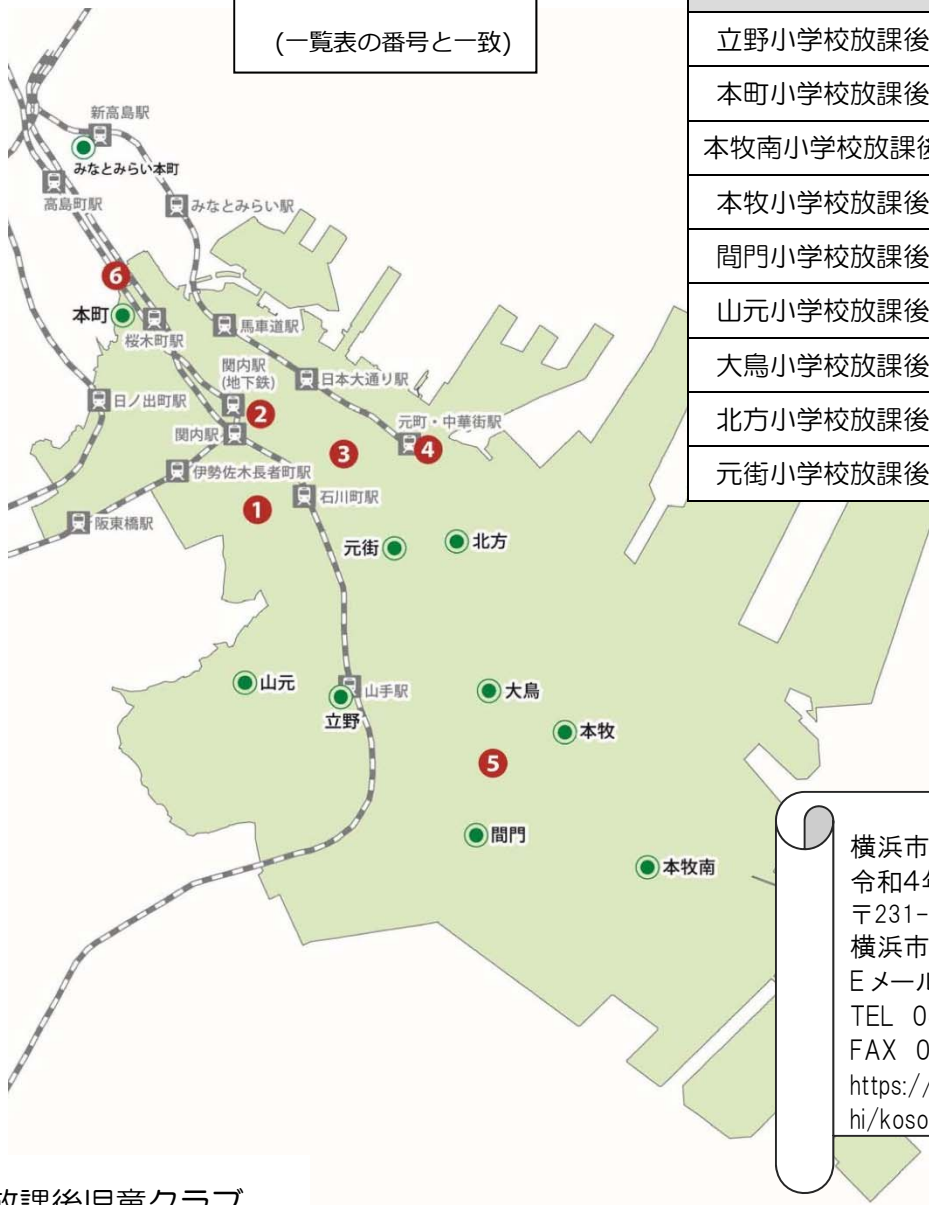

小学生の放課後の居場所

中区 放課後児童健全育成事業所一覧

小学生が放課後を楽しく安全に過ごせる場所として、横浜市では2つの事業があります。各小学校に設置されている「放課後キッズクラブ(キッズ)」と、地域で運営されている「放課後児童クラブ(いわゆる「学童保育」)」です。

		放課後を小学校で過ごす 放課後キッズクラブ(キッズ)			放課後を地域で過ごす 放課後児童クラブ
		わくわく区分 (区分1)	すくすく区分(区分2)		
			ゆうやけ(A)	ほしぞら(B)	
概要		「遊びの場」として利用することを目的に実施 ※災害時や感染症対策のため、受入中止の場合あり	保護者が就労等により昼間家庭にいない子どもたちに、「遊びの場」と「生活の場」を提供するために実施		昼間保護者がいない家庭等の子どもたちが、安全で豊かな放課後を過ごすために、地域の理解と協力のもとで運営
場所		小学校の施設内			民間施設(マンション、一軒家等)
対象		当該実施校に通学している小学生、又は当該小学校区内に居住する私立学校等に通学する小学生 ※「すくすく区分」に登録する場合、就労証明書等が必要			留守家庭児童等
開所日		平日、土曜日			平日の他、土曜日の開所はクラブによって異なる。
開所時間	平日	放課後から午後4時まで	放課後から午後5時まで	放課後から午後7時まで	放課後から午後7時まで ※クラブによって異なる
	土曜日	なし (プログラムのある日のプログラム参加は可能)	午前8時30分から午後5時まで	午前8時30分から午後7時まで	
	土曜日を除く学校休業日(長期休業日等)	クラブが指定する時間(2時間程度)	【夏季休業以降】午前8時★から午後5時まで	【夏季休業以降】午前8時★から午後7時まで	
利用料等	利用料(7・8月を除く)	無料 ※1日800円+おやつ代で、午後7時まで利用可能	2,000円/月 ※400円/回で午後7時まで延長利用が可能 ※おやつ代は実費	5,000円/月 ※おやつ代は実費	クラブによって異なる ※詳しくは各クラブへ問合せ
	利用料(7・8月)	無料 ※1日800円+おやつ代で、午後7時まで利用可能	2,500円/月 ※400円/回で午後7時まで延長利用が可能 ※おやつ代は実費	5,500円/月 ※おやつ代は実費	
	減免後の利用料(上限2,500円/月)		無料/月	7・8月以外2,500円/月 7・8月のみ3,000円/月	
	保険料	800円以内/年			
申込み		各クラブへ直接問い合わせ			

★開所時間の前倒しは令和4年度の夏季休業から実施します。令和4年度の春季休業日、開港記念日及び夏季休業日までの振替休日は8時30分の開所となります。

■区内の放課後キッズクラブ、放課後児童クラブについて、裏面で紹介しています。

■障害がある子どもの利用について、「障害児通所支援事業」を利用できる場合があります。

利用の可否、方法等については、区役所担当窓口(54番)にご相談ください。

※掲載情報は令和4年4月時点の情報です。今後、変更される場合があります。

中区放課後事業マップ

- ◎小学校
- 放課後児童クラブ
- (一覧表の番号と一致)

放課後キッズクラブ

名称	電話
立野小学校放課後キッズクラブ	621 - 5102
本町小学校放課後キッズクラブ	231 - 0601
本牧南小学校放課後キッズクラブ	623 - 8656
本牧小学校放課後キッズクラブ	622 - 0296
間門小学校放課後キッズクラブ	622 - 0349
山元小学校放課後キッズクラブ	641 - 6410
大鳥小学校放課後キッズクラブ	621 - 0241
北方小学校放課後キッズクラブ	625 - 2707
元街小学校放課後キッズクラブ	664 - 7757